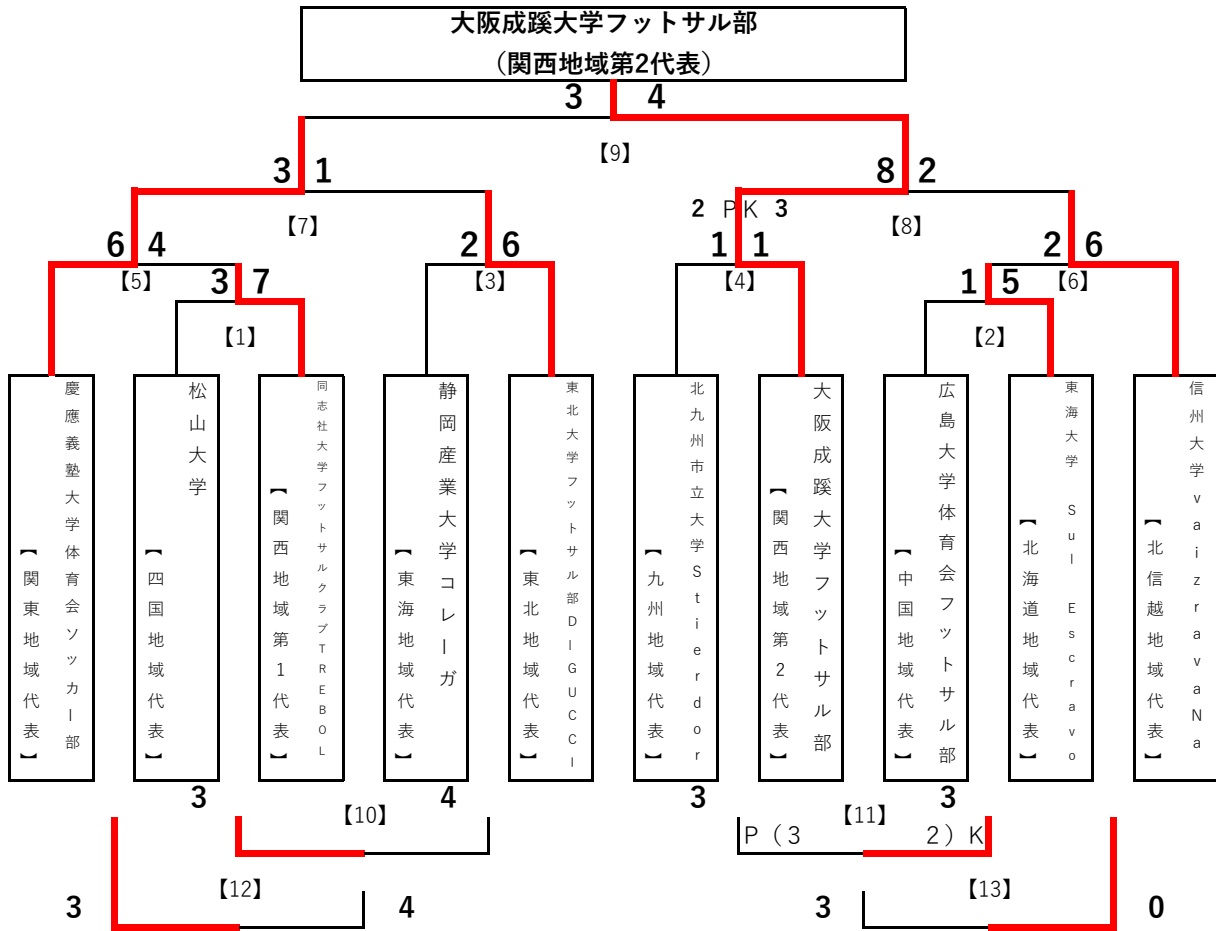

# エイブルチャンピオンズカップ

地域大学フットサルリーグ2018/2019 supported by ABeam Systems

■ 日程： 2019年3月23日（土）、24日（日）  
 ■ 会場： 武田テバオーシャンアリーナ（愛知県名古屋市）

日付	キック オフ	メインアリーナ			
		マッチ ナンバー	対戦		
3/23 (土)	9:00	【1】	松山大学	3 - 7	同志社大学フットサルクラブTREBOL
	11:00	【2】	広島大学体育会フットサル部	1 - 5	東海大学 Sul Escravo
	13:00	【3】	静岡産業大学コレীগ	2 - 6	東北大学フットサル部D-GUCCI
	15:00	【4】	北九州市立大学Stierdor	1 - 1	大阪成蹊大学フットサル部
	17:00	【5】	慶應義塾大学体育会サッカー部	6 - 4	同志社大学フットサルクラブTREBOL
	19:00	【6】	東海大学 Sul Escravo	2 - 6	信州大学vaizravaNa
3/24 (日)	9:00	【7】	慶應義塾大学体育会サッカー部	3 - 1	東北大学フットサル部D-GUCCI
	11:15	【8】	大阪成蹊大学フットサル部	8 - 2	信州大学vaizravaNa
	15:00	【9】	慶應義塾大学体育会サッカー部	3 - 4	大阪成蹊大学フットサル部

日付	キック オフ	サブアリーナ			
		マッチ ナンバー	対戦		
3/24 (日)	9:00	【10】	松山大学	3 - 4	静岡産業大学コレীগ
	11:00	【11】	広島大学体育会フットサル部	3 - 3	北九州市立大学Stierdor
	13:00	【12】	同志社大学フットサルクラブTREBOL	7 - 4	松山大学
	15:00	【13】	東海大学 Sul Escravo	0 - 3	北九州市立大学Stierdor